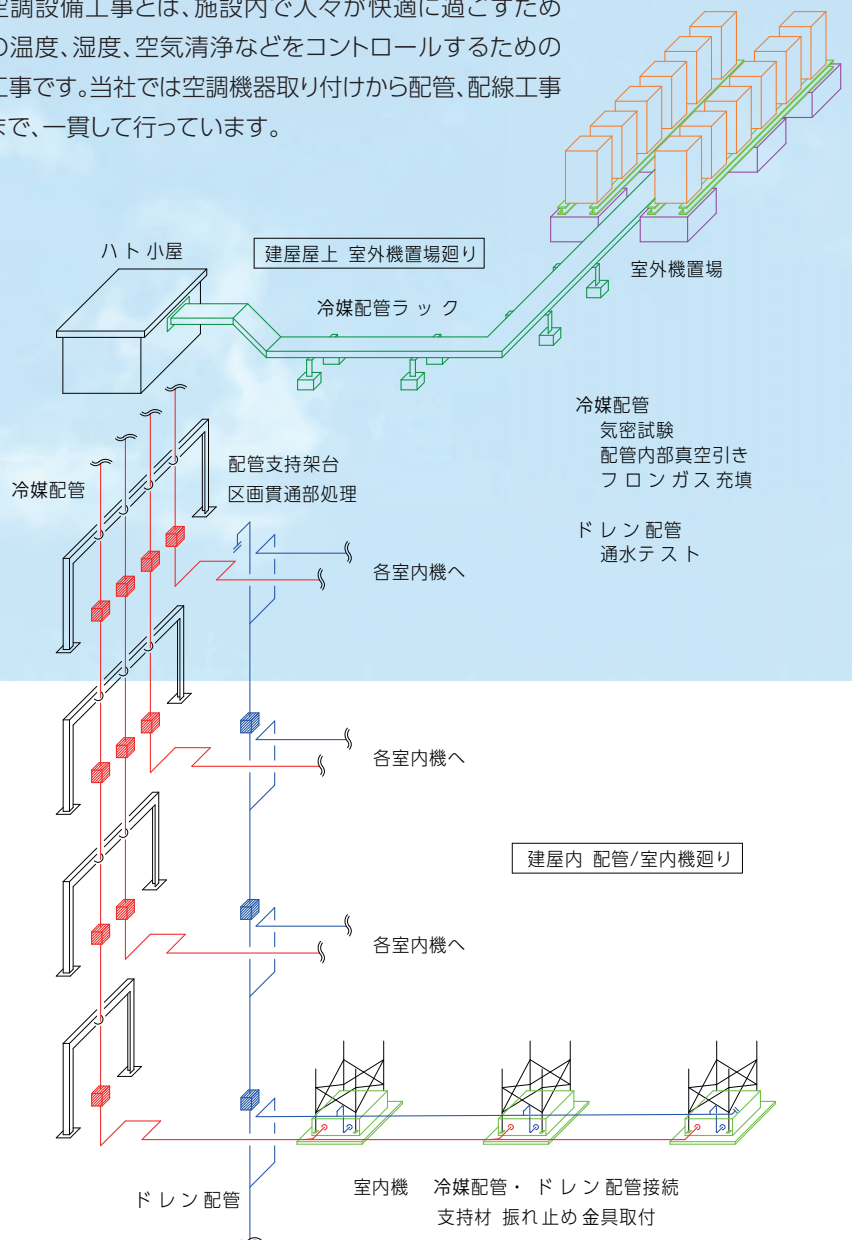

「またお願いします」と
言われる人を育成する

空調設備工事とは、施設内で人々が快適に過ごすための温度、湿度、空気清浄などをコントロールするための工事です。当社では空調機器取り付けから配管、配線工事まで、一貫して行っています。

「窪田エンジニアズ(株)」はこんな仕事をしています。
当社の最も得意な工事で、
大きな根っことなっています。
空調設備・換気設備のエキスパート集団。
快適な環境づくりをサポートしています。