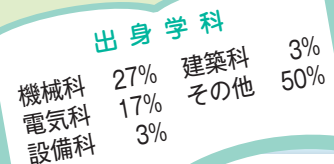

先輩の声

窪田エンジニアズに入社した理由は？

みんな仲が良く、アットホームな職場

この会社では若い人から年輩の人までいろいろな人が働いていますが、全員がとても親しみやすく、やさしい人ばかり。作業内容はもちろん、資格取得を目指す時もいろいろなアドバイスをくれるので、日常の中でいろいろなスキルが身につきます。

やる気さえあれば、自分を伸ばしてくれる。

高校の普通科出身ですが、会社に入ってからいろいろな技術や知識を身に付け、今では一人で空調機器を取り付けることもあります。若手でもやる気があれば現場を任せられますし、周りの人もサポートしてくれるので、自分の成長が実感できます。

自分が関わった建物を誇りに思う。

入社以来、ずっと現場で空調機器の取り付けを行っています。これまで有名な施設や建物にも携わり、お客様が快適に感じてくれると嬉しいですし、少し誇らしく思えます。大きな建造物はチームを組んで仲間と仕上げるので、達成感を共有できることもやりがいにつながりますね。

居心地の良い職場環境です。

見積書を作ったり事務仕事が私の主な仕事ですが、わからないことがあれば、どんな細かいことでも皆さん丁寧に教えてくれます。残業もほとんどなく、福利厚生なども充実していて、私にとってはすごく居心地の良い職場環境です。

女性でも働きやすい会社です。

職場には6名の女性職員がいて、みんな仲良く生き生きと働いています。空調設備というと男性中心の会社というイメージがありますが、女性でもやりがいを持って働ける上、女性の意見も尊重してくれるので、とても働きやすい会社です。