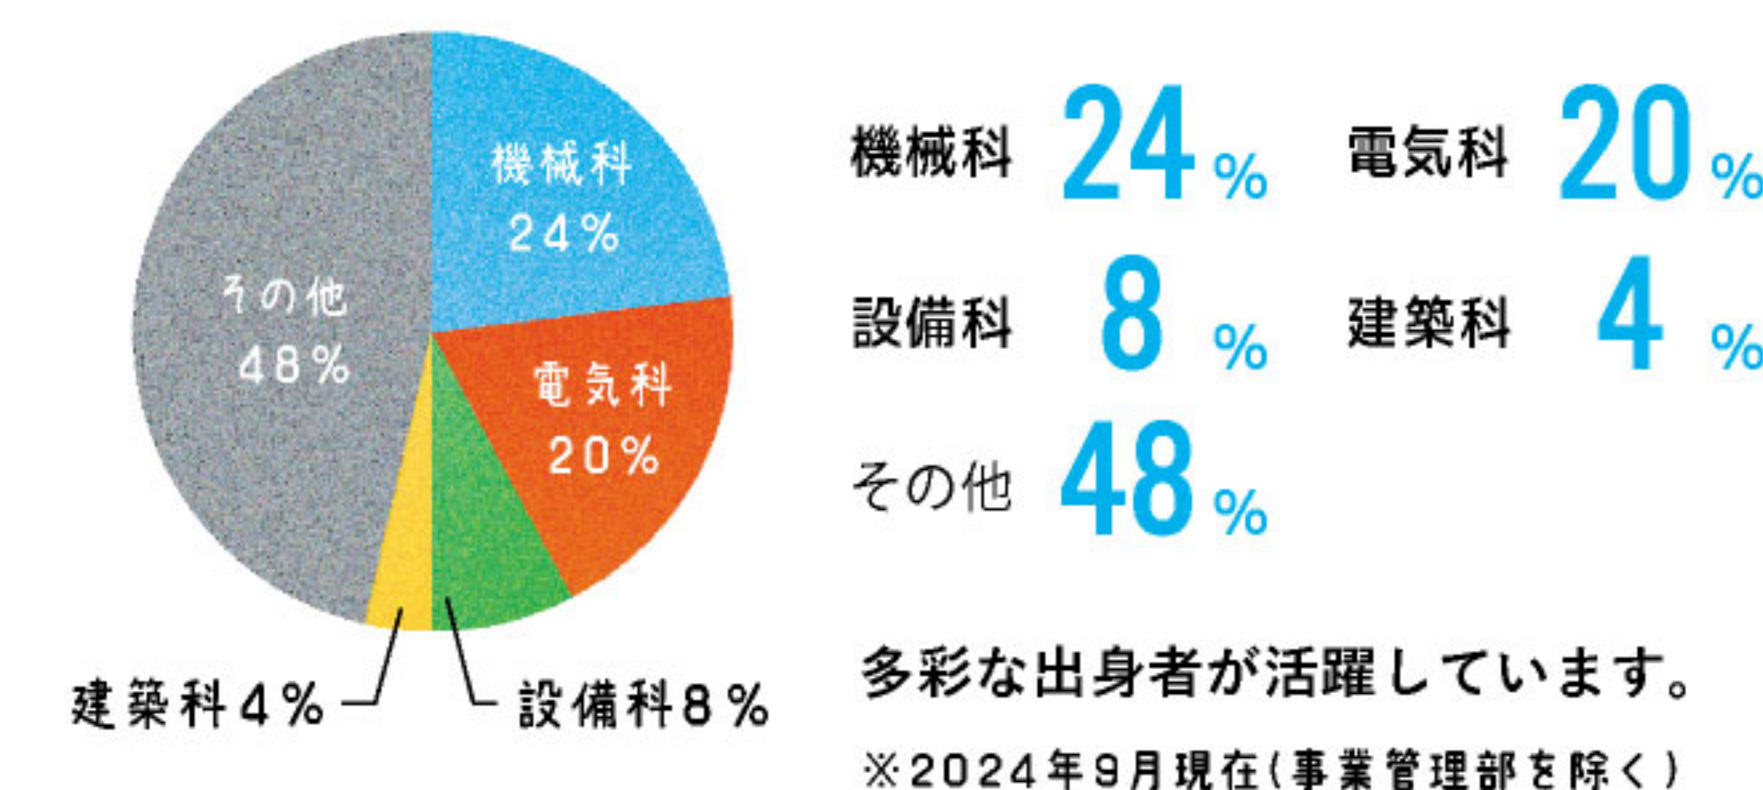

データで見る窪田エンジニアズ

※2025年実績

平均勤続勤務年数

16年

業界水準と比較して長い勤続勤務年数を継続しています。ベテランから若い社員も活躍しています。

出身学科

年間休日

123日